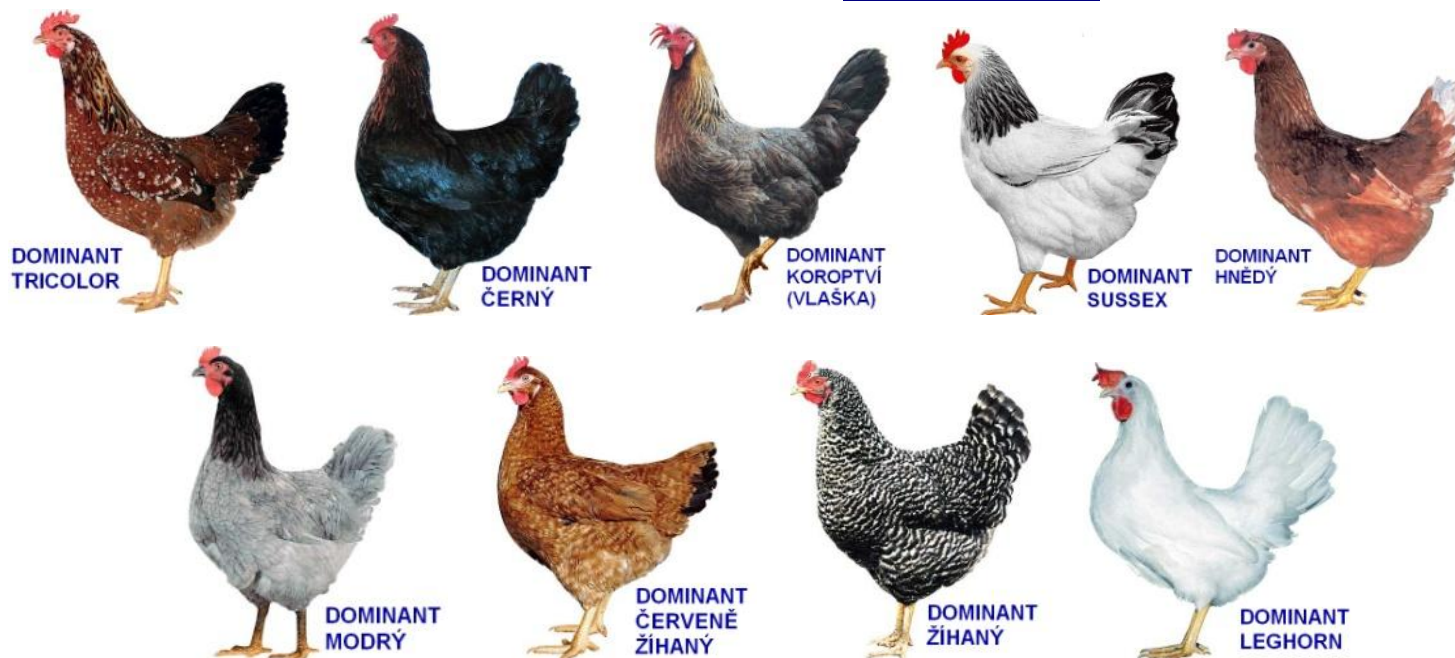

leden

DOVOZ POUZE DO MĚST

Kuřice je nutno **OBJEDNAT** a vyzvednout ve městech

Program DOMINANT stáří 16 týdnů, cena 180,- Kč

Druhy Dominantů: Žiháný, Červeně Žiháný, Sussex, Leghorn, Koroptví (Vlaška), Černý, Hnědý, Tricolor, Modrý

Úterý 23. ledna 2018

9:00 Vyškov - parkoviště LIDL, Brněnská ul.

9:50 Kroměříž - parkoviště LIDL, Velehradská ul.

11:40 Nový Jičín - parkoviště LIDL, Sokolovská ul.

12:40 Frýdek-Místek - parkoviště LIDL, Frýdlantská

od února

DOVOZ NA VAŠI ADRESU

Objednané kuřice Vám dovezeme přímo na Vaši adresu.

Den a čas dodání Vám oznámíme 5 dní předem.

Doprava zdarma při počtu 10 a více kuřic, při nižším počtu příplatek 200,- Kč. Nejnižší odběrní počet je 5 ks.

► Rozvozový turnus: **19. - 24. února 2018**

Program DOMINANT stáří 18 týdnů, cena 195,- Kč

Druhy Dominantů: Žiháný, Červeně Žiháný, Sussex, Leghorn, Koroptví (Vlaška), Černý, Hnědý, Tricolor, Modrý

► Rozvozový turnus: **26. března - 6. dubna 2018**

Program HENDRIX GENETICS stáří 16 týdnů, cena 185,- Kč

Druhy: **ISA Brown, Dekalb White, Bovans Sperwer, ISA Sussex, Moravia BSL**

► Rozvozový turnus: **14. - 20. května 2018**

Program HENDRIX GENETICS stáří 16 týdnů, cena 185,- Kč

Druhy: **ISA Brown**

Kuřice dovážíme celoročně - vyžádejte si další termíny odběru!

www.kurice.cz

e-mail: prodejkuric@seznam.cz

tel.: **737 736 775**